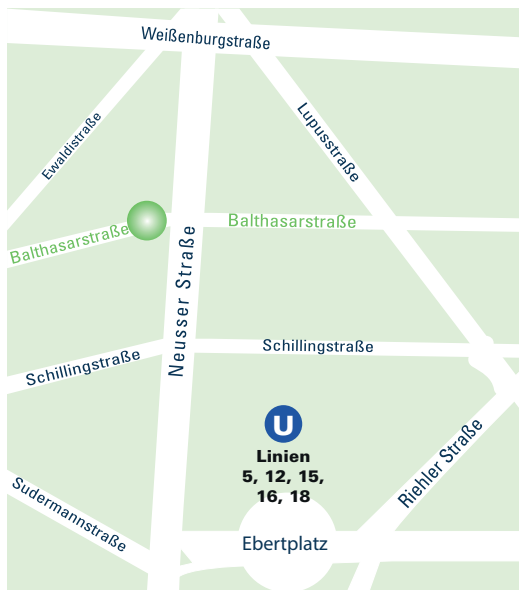

## Kontakt und Anfahrt

### Integrationsfachdienst IFD

Balthasarstr. 79/ Lupusstr. 22  
50670 Köln  
Telefon 0221 29 43-0  
E-Mail [info@ifd-koeln.de](mailto:info@ifd-koeln.de)

### Anfahrt ÖPNV mit Haltestelle

U-Bahn                      5,12,15,16,18                      Ebertplatz